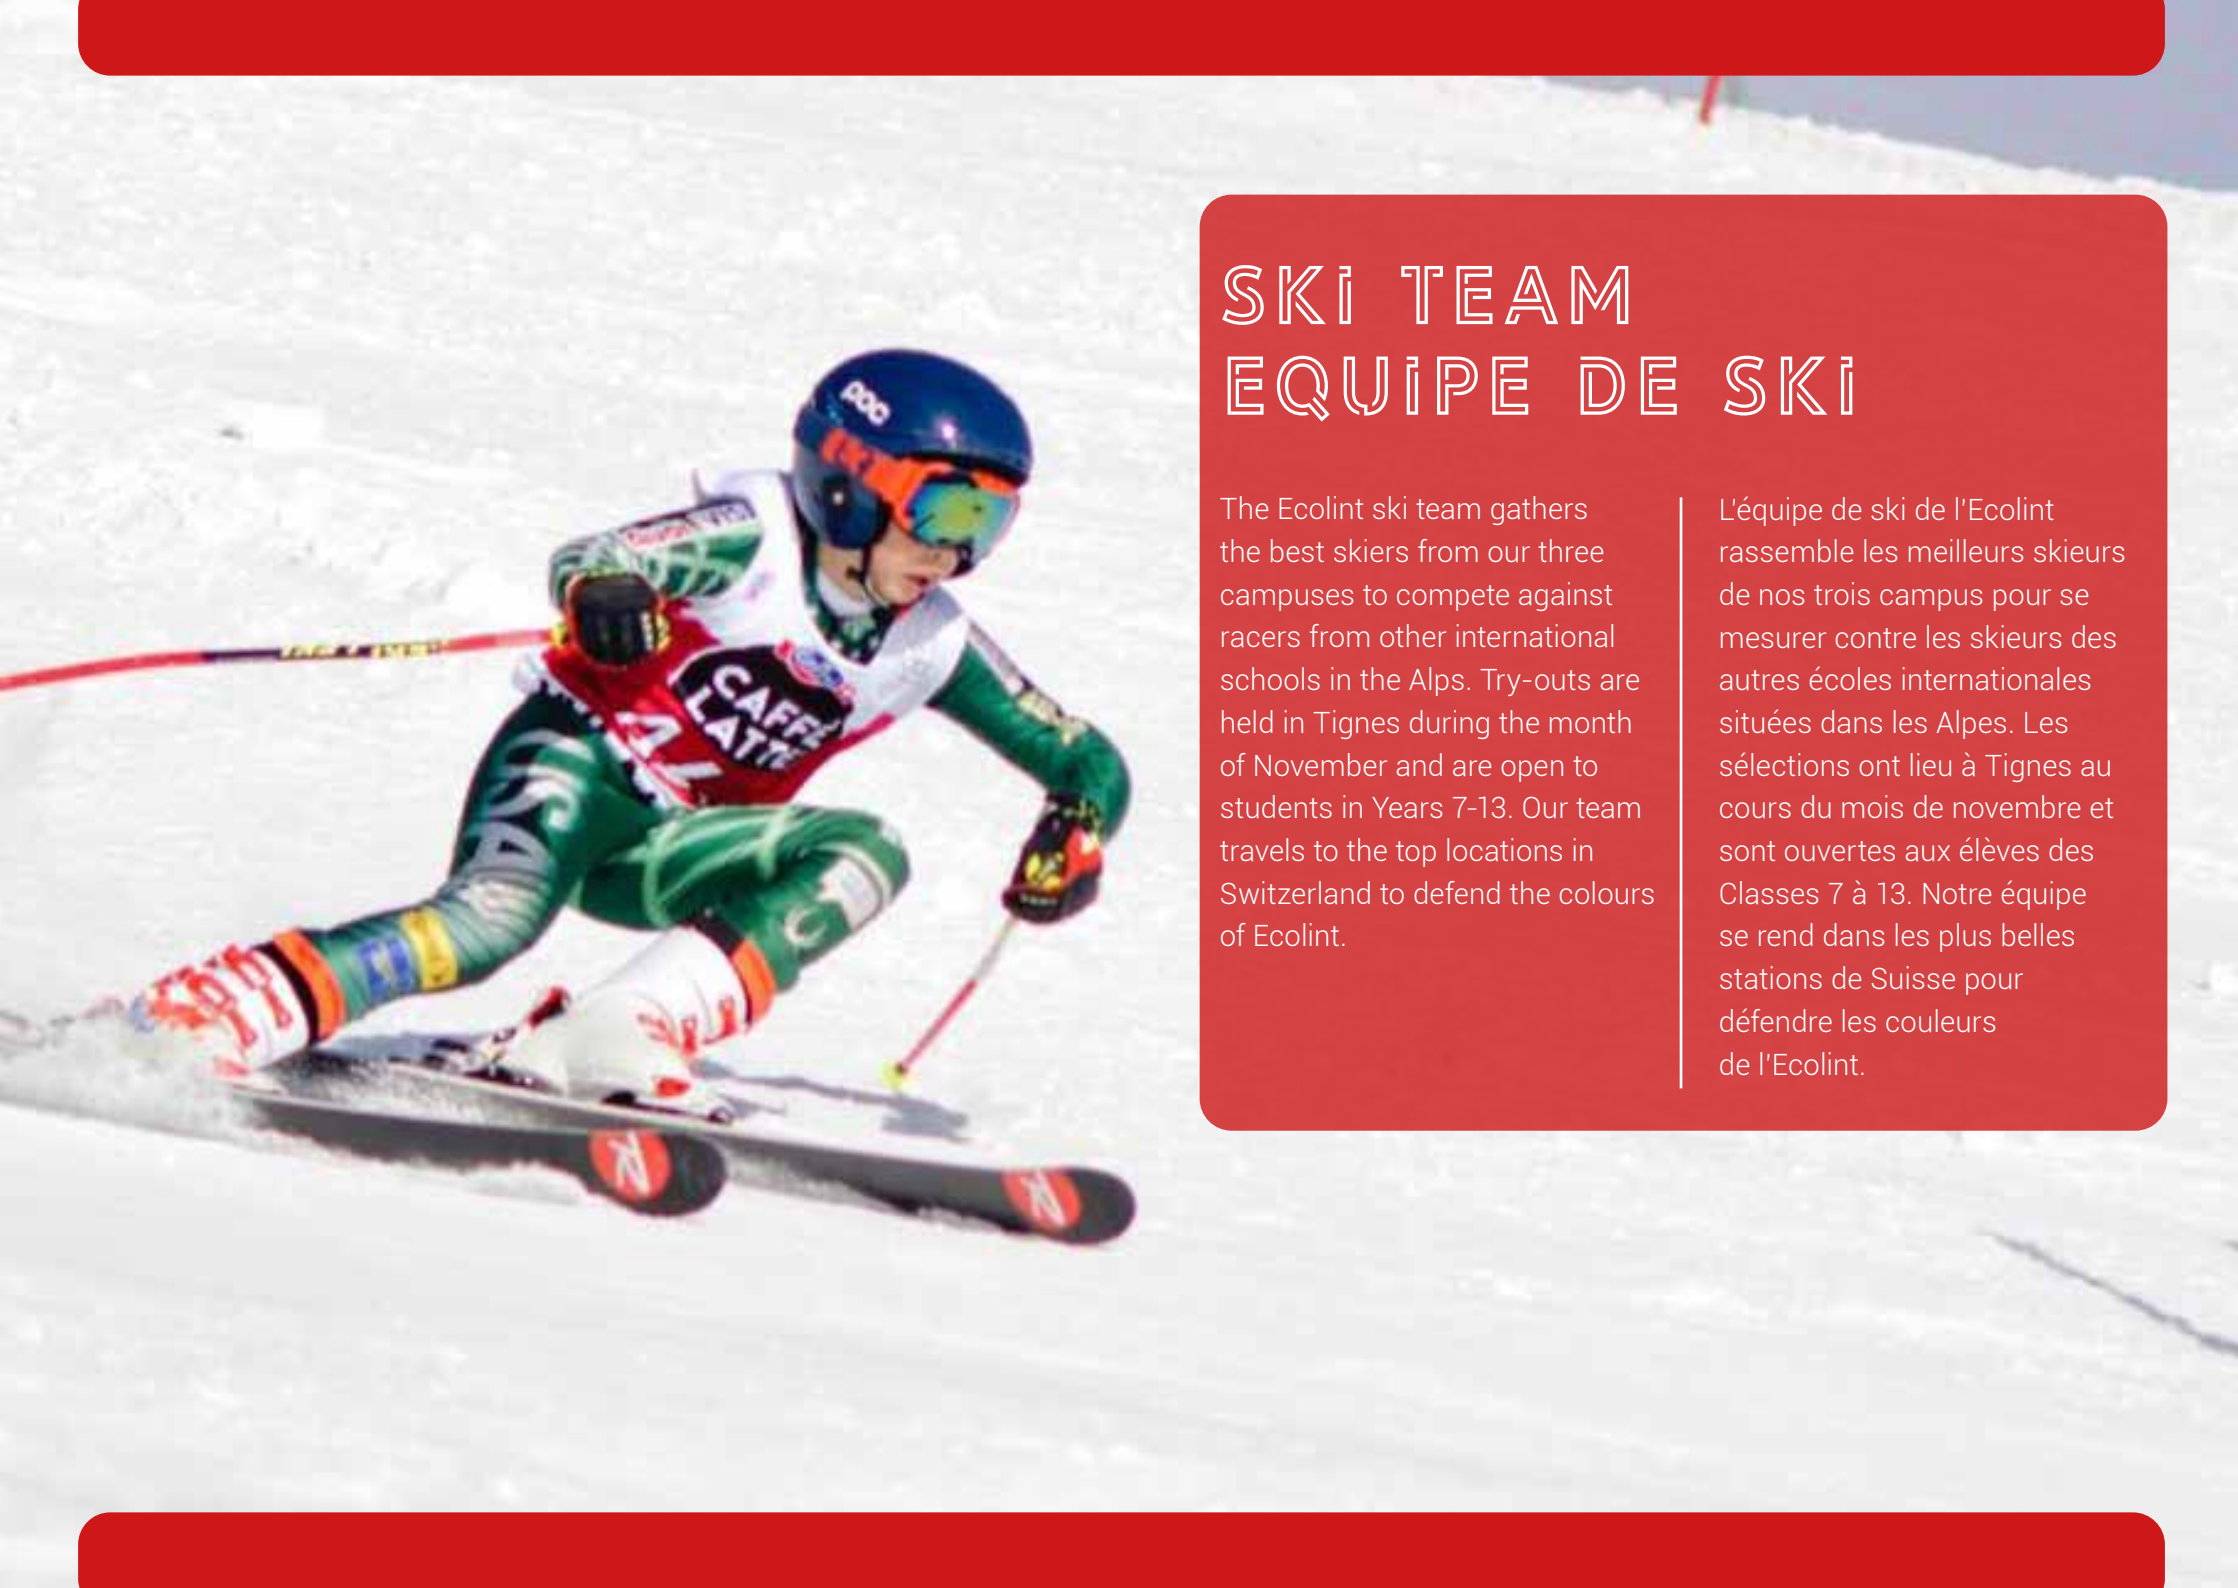

Les activités sportives offrent aux élèves une zone de développement physique unique. Suivant une approche holistique de l'enfant, le programme sportif de l'Ecolint donne aux élèves une chance de se développer physiquement et socialement, ainsi que d'avoir un bon esprit sportif.